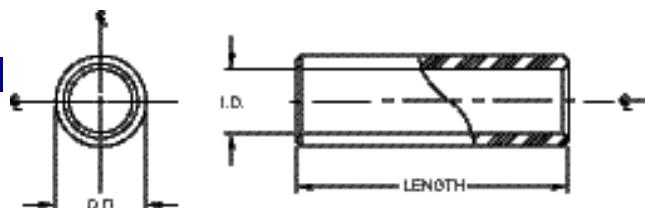

Inventory Search

Cross Reference

UPS Tracking

LENGTH	O.D.	I.D.					
		#2	#4	#6	#8	#10	
.125	1/8	3/16	9387A	9388A			
		1/4		8480	8500	8520	
		5/16			9389A	9390A	8540
		3/8				9391A	9392A
.187	3/16	3/16	9387B	9388B			
		1/4		9200	9207	9214	
		5/16			9389B	9390B	9221
		3/8				9391B	9392B
.250	1/4	3/16	9387C	9388C			
		1/4		8481	8501	8521	
		5/16			9389C	9390C	8541
		3/8				9391C	9392C
.312	5/16	3/16	9387D	9388D			
		1/4		9201	9208	9215	
		5/16			9389D	9390D	9222
.375	3/8	3/16	9387E	9388E			
		1/4		8482	8502	8522	
		5/16			9389E	9390E	8542
		3/8				9391E	9392E
.437	7/16	3/16	9387F	9388F			
		1/4		9202	9209	9216	
		5/16			9389F	9390AF	9223
		3/8				9391E	9392E

1.375	1-3/8	5/16			9389T	9390T	8540T
1.500	1-1/2	1/4		8489	8509	8529	
		5/16			9389U	9390U	8549
1.625	1-5/8	1/4		8480V	8500V	8520V	
		5/16			9389V	9390V	8540V
1.750	1-3/4	1/4		8490	8510	8530	
		5/16			9389W	9390W	8550
1.875	1-7/8	1/4		8480X	8500X	8520X	
		5/16			9389X	9390X	8540X
2.000	2	1/4		8491	8511	8531	
		5/16			9389Y	9390Y	8551